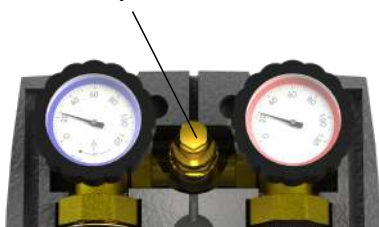

Pumpni set za grijanje HK 25-4B s izolacijom, 4-putnim miješajućim i prestrujnim ventilom

Prestrujni ventil

- Izvedba s prestrujnim ventilom

Opis	Tip	Broj artikla
samo armatura pumpnog seta s izolacijom, bez pumpe i servomotora	HK 25-4B	870 014
uz pumpni set moguće je naručiti i pumpu	Grundfos UPM3 Hybrid 25-70 (UL7)	870 103
uz pumpni set moguće je naručiti i servomotor	Servomotor MODVLVS M21	870 050