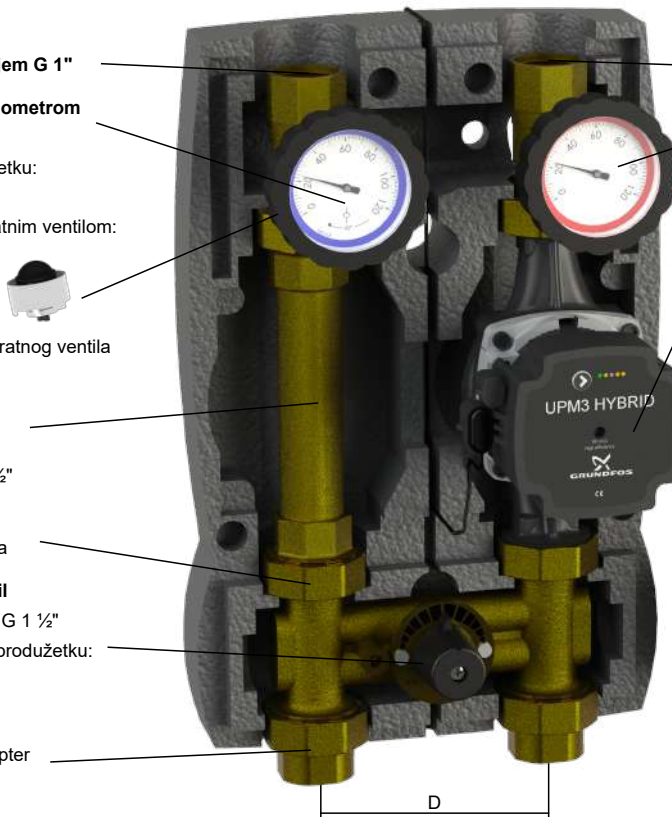

Pumpni set za grijanje HK 25-4 s izolacijom i 4-putnim miješajućim ventilom

Povratna grana

Priključak s unutarnjim navojem G 1"

Kuglasti ventil DN 20 sa termometrom povratnog voda kao ručicom

- Spoj prema cijevnom produžetku: ravna ovalna priрубnica
- Izvedba s podesivim nepovratnim ventilom:

- Donji priključci: vanjski navoj G 1 1/2"
- Spoj prema pumpi/cijevnom produžetku: ravna ovalna priрубnica

Holender 1"

- Komplet: G 1 1/2" matica, adapter unutarnji navoj G 1", brtva

Polazna grana

Priključak s unutarnjim navojem G 1"

Kuglasti ventil DN 20 sa termometrom polaznog voda kao ručicom

- Spoj prema pumpi: ravna ovalna priрубnica

Pumpa

- Ugradbena duljina: 180 mm
- Priključci pumpe: vanjski navoj G 1 1/2"

Servomotor MODVLVS M21

- Tropoložajni servomotor za miješajuće ventile
- Prikaz smjera vrtnje: LED žaruljice
- Brzina rotacije motora: 2 min do 90°
- Zakretni moment: 5 Nm
- Priključni napon: 230 V
- Pumpni set može se kombinirati s zamjenskim servomotorima proizvođača: SELTRON, ESBE